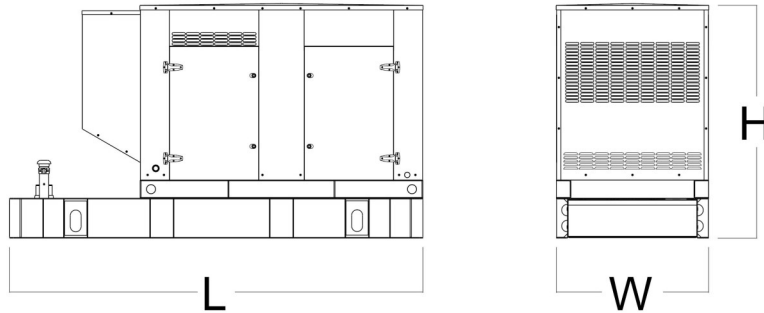

GILLETTE GENERATORS

GEN-SET MOUNTED
ON DOUBLE WALL
SUB-BASE FUEL TANK

SPD-600 LEVEL 2 ENCLOSURE

RUN TIME HOURS	USABLE CAPACITY		L	W	H	STUB UP	WT.
	GAL.	LTR.					
NO TANK	-	-	94	42	54	-	2396
24	108	408	114	42	66	20	3461
48	216	817	114	42	75	20	3533
72	324	1226	114	42	85	20	4086

SPD-600 LEVEL 3 ENCLOSURE

RUN TIME HOURS	USABLE CAPACITY		L	W	H	STUB UP	WT.
	GAL.	LTR.					
NO TANK	-	-	100	42	65	-	2546
24	108	408	114	42	77	20	3611
48	216	817	114	42	86	20	3683
72	324	1226	114	42	96	20	4236