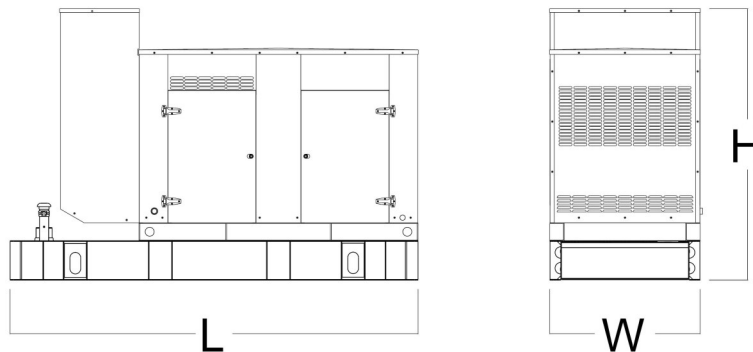

GILLETTE GENERATORS

GEN-SET MOUNTED
ON DOUBLE WALL
SUB-BASE FUEL TANK

SPD-600 LEVEL 2 ENCLOSURE

RUN TIME HOURS	USABLE CAPACITY		L	W	H	STUB UP	WT.
	GAL.	LTR.					
NO TANK	-	-	94	42	54	-	2396
24	108	408	114	42	66	20	3461
48	216	817	114	42	75	20	3533
72	324	1226	114	42	85	20	4086

SPD-600 LEVEL 3 ENCLOSURE

RUN TIME HOURS	USABLE CAPACITY		L	W	H	STUB UP	WT.
	GAL.	LTR.					
NO TANK	-	-	100	42	65	-	2546
24	108	408	114	42	77	20	3611
48	216	817	114	42	86	20	3683
72	324	1226	114	42	96	20	4236