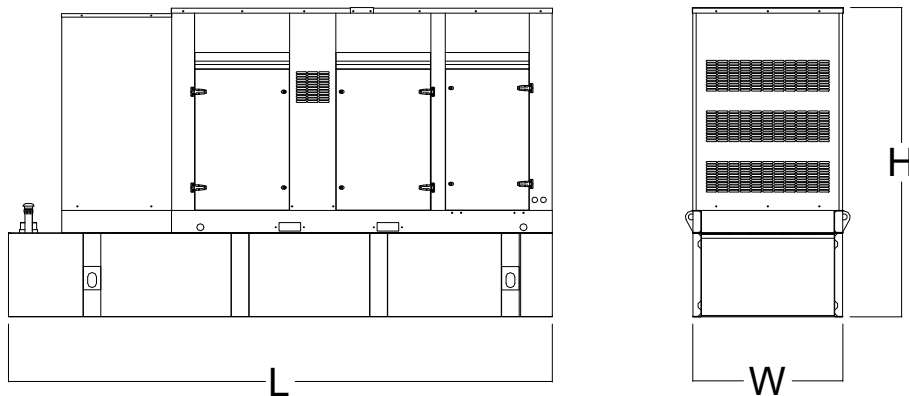

# GILLETTE GENERATORS

GEN-SET MOUNTED  
ON DOUBLE WALL  
SUB-BASE FUEL TANK

## SPVD-3500 LEVEL 2 ENCLOSURE

RUN TIME HOURS	USABLE CAPACITY		L	W	H	STUB UP	WT.
	GAL.	LTR.					
NO TANK	-	-	162	52	80	-	8574
26	670	2536	188	52	108	36	11296
52	1347	5099	265	52	116	36	13081
78	2009	7605	371	52	116	36	14694

## SPVD-3500 LEVEL 3 ENCLOSURE

RUN TIME HOURS	USABLE CAPACITY		L	W	H	STUB UP	WT.
	GAL.	LTR.					
NO TANK	-	-	172	52	80	-	9374
26	670	2536	188	52	108	36	12096
52	1347	5099	265	52	116	36	13881
78	2009	7605	371	52	116	36	15494