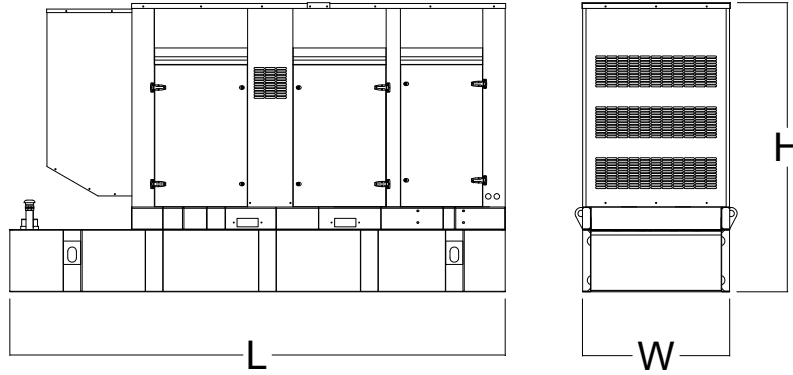

# GILLETTE GENERATORS

GEN-SET MOUNTED  
ON DOUBLE WALL  
SUB-BASE FUEL TANK

## SPVD-3500 LEVEL 2 ENCLOSURE

RUN TIME HOURS	USABLE CAPACITY		L	W	H	STUB UP	WT.
	GAL.	LTR.					
NO TANK	-	-	162	52	80	-	8574
26	670	2536	188	52	108	36	11296
52	1347	5099	265	52	116	36	13081
78	2009	7605	371	52	116	36	14694

## SPVD-3500 LEVEL 3 ENCLOSURE

RUN TIME HOURS	USABLE CAPACITY		L	W	H	STUB UP	WT.
	GAL.	LTR.					
NO TANK	-	-	172	52	80	-	9374
26	670	2536	188	52	108	36	12096
52	1347	5099	265	52	116	36	13881
78	2009	7605	371	52	116	36	15494